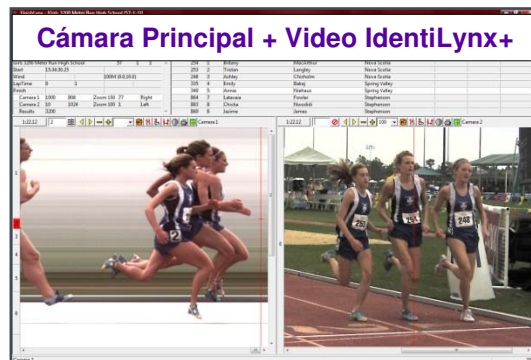

\* FinishLynx está disponible en Inglés, Español, Portugués y otros idiomas. Refiérase al sitio web para más información.

**FinishLynx Paquete Campeonato Elite para Atletismo**

El **Paquete Campeonato Elite** es uno con todo incluido para cronometrar atletismo con dos cámaras de foto-finish y una cámara frontal IdentiLynx+, por lo que podrás obtener 3 ángulos diferentes de la línea de llegada. El Sistema cumple con todas las guías de cronometraje establecidas por la IAAF permitiendo producir resultados precisos, a todo color ambos lados de la meta.

La cámara de reverso y la IdentiLynx+ son sumamente útiles en carreras donde se obstruye la visión del torso de un atleta por otro competidor – haciendo difícil establecer el orden de llegada. En este caso, puedes ver **tres vistas diferentes sincronizadas por tiempo** del orden de llegada y evaluar llegadas cerradas con una exactitud de hasta 1/2000<sup>ma</sup> de segundo.