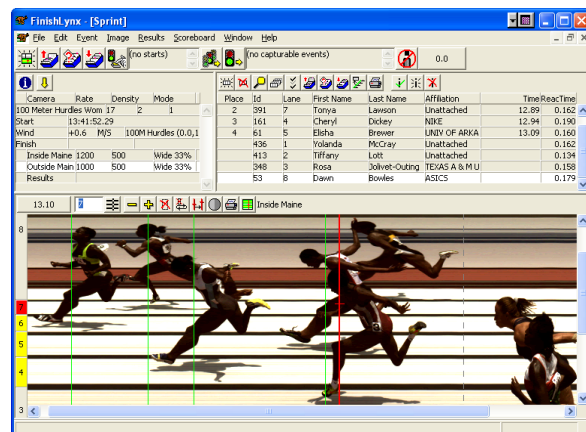

FinishLynx Competition Paquete para Atletismo

Parte de lo que hace al sistema FinishLynx tan popular son las características que están disponibles en la aplicación de cronometraje. Permite al usuario personalizar su sistema añadiendo “plug-ins” y equipos de otros fabricantes como los marcadores, anemómetros y sistemas RFID de crono con chips.

Ofrecemos “plug-ins” que extienden las capacidades del cronometraje, incluyendo captura automática (Automatic Capture Mode (ACM)), Network COM-Port (NCP), y sistema de salidas inalámbrico RadioLynx. La aplicación incluye soporte nativo para múltiples cámaras EtherLynx, en adición a la integración de video IdentiLynx+ 2-D, permitiendo conexión directa a marcadores y anemómetros.

EtherLynx Vision – características de la cámara

La cámara Vision fue develada en diciembre del 2014 y es la más reciente cámara EtherLynx en nuestra poderosa línea de equipos de Foto-Finish. Entre sus características de envergadura incluye:

- **EasyAlign** Alineamiento en Video Completo, para un fácil manejo de alineamiento de la línea de llegada.
- **Power-Over-Ethernet** la cámara no necesita corriente AC en el área anexa a la llegada
- **Imágenes Totalmente a Color** puedes producir imágenes de alta calidad con tiempos indexados para ser impresas o publicadas de manera inmediata
- **Transferencia en Gigabit** permite transferir los datos de la cámara hasta 1,000 Mbps
- **Capturas virtualmente ilimitadas** el disco duro limita la capacidad de datos – puedes capturar cada parcial de cada atleta en una carrera de 10mil metros
- **Opciones de Mejoras Adicionales** incluyendo el **LuxBoost** (captura con poca iluminación) y **Batería Interna**.