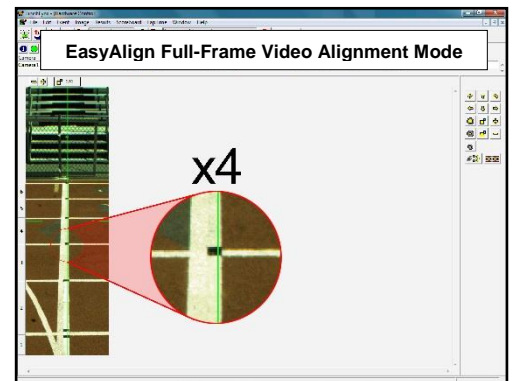

FinishLynx Competition Paquete para Atletismo

Este equipo de cronometraje de atletismo aprobado por la IAAF es la introducción perfecta para la tecnología de clase mundial que ofrece FinishLynx. El corazón del Sistema es la cámara de cronometraje **EtherLynx Vision**, una ponderosa cámara de foto-finish que captura imágenes a todo color a 2,000 tomas por segundo (fps) y ofrece el **EasyAlign** para un rápido alineamiento de la línea de llegada.

Combina esta cámara de próxima generación con la aplicación de resultados FinishLynx y tendrás el más poderoso sistema de cronometraje para atletismo. Serás parte de la red de profesionales que pertenecen a la comunidad internacional de cronometrista.