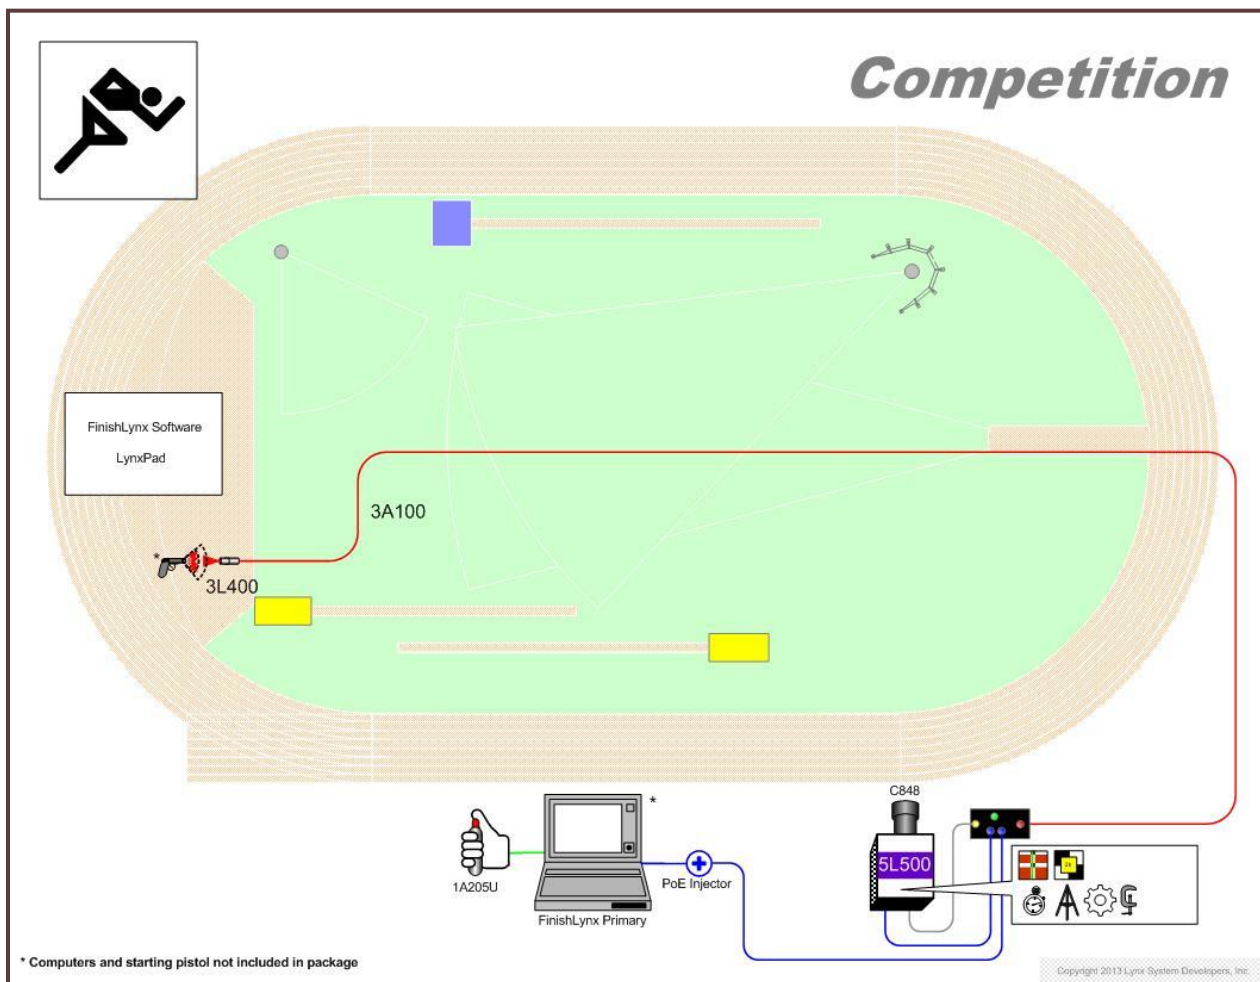

Tel: (978) 556-9780

www.finishlynx.com